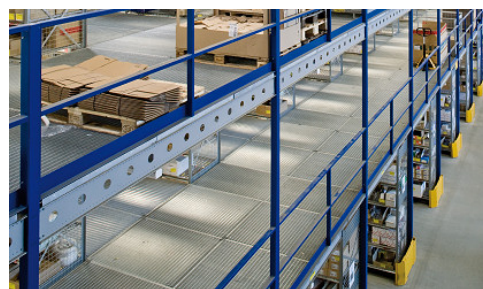

Мезонинные системы

Посетите www.constructor-storage.ru/Products/Storage-Work-Areas/ для получения последней информации.

Whether you need to improve the utilisation of space within your warehouse or provide security and safety for your employees, there is a range of systems and products to help.

Mezzanine floor systems and office partitioning provide extra space and offices, while wiremesh systems can protect your work force. A comprehensive range of lockers and cabinets provide secure storage, we even supply systems for labelling and signing your warehouse.

Мезонинные системы являются продуктом в категории

Storage & Work Areas

Мезонинные системы

Пожалуйста, посетите www.constructor-storage.ru, чтобы посмотреть другие наши продукты.

Описание

Мезонинные системы ME250 позволяют легко и экономически выгодно создавать дополнительные перекрытия пола в существующих помещениях.

Несмотря на всю свою простоту, эти конструкции позволяют строить этажи с нагрузкой до 1000 кг на кв.м. и расстояниями между колоннами до 10 000 мм.

Системы ME250 укомплектовываются лестницами, перилами, воротами для паллет и т.д.

Storage & Work Areas > Мезонинные системы