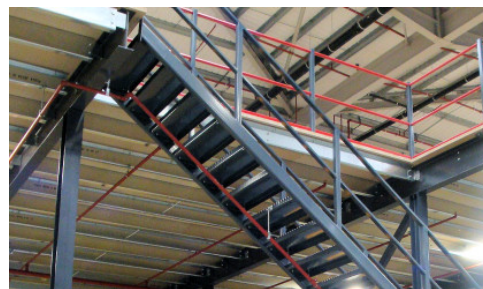

Мезонинные системы

Посетите www.constructor-storage.ru/Products/Storage-Work-Areas/ для получения последней информации.

Whether you need to improve the utilisation of space within your warehouse or provide security and safety for your employees, there is a range of systems and products to help.

Mezzanine floor systems and office partitioning provide extra space and offices, while wiremesh systems can protect your work force. A comprehensive range of lockers and cabinets provide secure storage, we even supply systems for labelling and signing your warehouse.

Мезонинные системы являются продуктом в категории

Storage & Work Areas

Мезонинные системы

Пожалуйста, посетите www.constructor-storage.ru, чтобы посмотреть другие наши продукты.

Описание

Мезонинные системы ME250 позволяют легко и экономически выгодно создавать дополнительные перекрытия пола в существующих помещениях.

Несмотря на всю свою простоту, эти конструкции позволяют строить этажи с нагрузкой до 1000 кг на кв.м. и расстояниями между колоннами до 10 000 мм.

Системы ME250 укомплектовываются лестницами, перилами, воротами для паллет и т.д.

Storage & Work Areas > Мезонинные системы