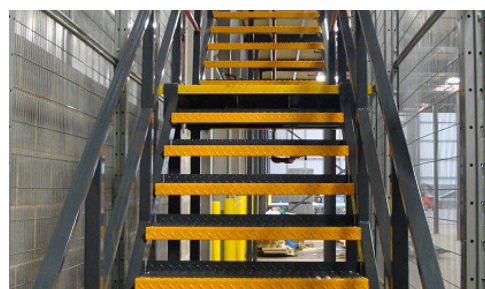

Несмотря на всю свою простоту, эти конструкции позволяют строить этажи с нагрузкой до 1000 кг на кв.м. и расстояниями между колоннами до 10 000 мм.

Системы ME250 укомплектовываются лестницами, перилами, воротами для паллет и т.д.

Storage & Work Areas > Мезонинные системы

Преимущества

- Более экономически выгодное решение по сравнению с бетонными перекрытиями
- Легко монтируются
- Могут быть перенесены в новое помещение

Комплектация

Ограждения:

- обеспечивают безопасность работы персонала
- крепятся напрямую к полу
- состоят из защиты на уровне ног и перил для рук
- охватывают полностью весь периметр мезонина и лестниц
- эргономически правильной формы

Лестницы:

- Широкий выбор ширин, длинн.
- Возможность регулировки угла

Ворота для паллет:

- Вращающиеся ворота
- Откатные ворота

Лифты:

Используются вместо/вместе с воротами, ограждаются сетчатыми панелями, имеют широкий перечень опций. Поставляются лифты различных размеров и грузоподъемностей.