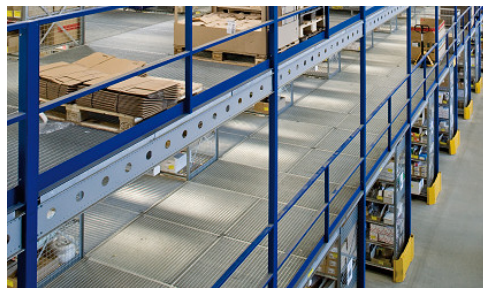

Мезонинные системы

Посетите www.constructor-storage.ru/Products/Storage-Work-Areas/ для получения последней информации.

Whether you need to improve the utilisation of space within your warehouse or provide security and safety for your employees, there is a range of systems and products to help.

Mezzanine floor systems and office partitioning provide extra space and offices, while wiremesh systems can protect your work force. A comprehensive range of lockers and cabinets provide secure storage, we even supply systems for labelling and signing your warehouse.

Мезонинные системы являются продуктом в категории

Storage & Work Areas

Мезонинные системы

Пожалуйста, посетите www.constructor-storage.ru, чтобы посмотреть другие наши продукты.

Описание

Мезонинные системы ME250 позволяют легко и экономически выгодно создавать дополнительные перекрытия пола в существующих помещениях.

Несмотря на всю свою простоту, эти конструкции позволяют строить этажи с нагрузкой до 1000 кг на кв.м. и расстояниями между колоннами до 10 000 мм.

Системы ME250 укомплектовываются лестницами, перилами, воротами для паллет и т.д.

Storage & Work Areas > Мезонинные системы