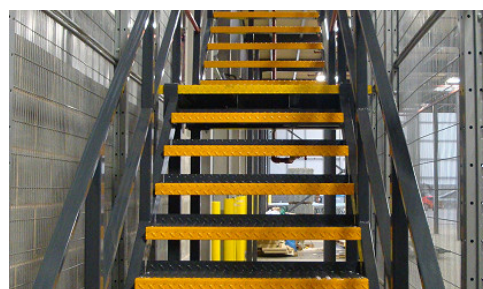

Несмотря на всю свою простоту, эти конструкции позволяют строить этажи с нагрузкой до 1000 кг на кв.м. и расстояниями между колоннами до 10 000 мм.

Системы ME250 укомплектовываются лестницами, перилами, воротами для паллет и т.д.

Storage & Work Areas > Мезонинные системы

Преимущества

- Более экономически выгодное решение по сравнению с бетонными перекрытиями
- Легко монтируются
- Могут быть перенесены в новое помещение

Комплектация

Ограждения:

- обеспечивают безопасность работы персонала
- крепятся напрямую к полу
- состоят из защиты на уровне ног и перил для рук
- охватывают полностью весь периметр мезонина и лестниц
- эргономически правильной формы

Лестницы:

- Широкий выбор ширин, длинн.
- Возможность регулировки угла

Ворота для паллет:

- Вращающиеся ворота
- Откатные ворота

Лифты:

Используются вместо/вместе с воротами, ограждаются сетчатыми панелями, имеют широкий перечень опций. Поставляются лифты различных размеров и грузоподъемностей.