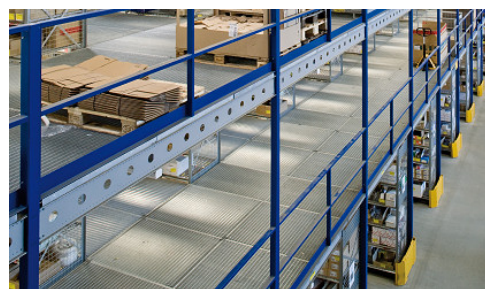

Мезонинные системы

Посетите www.constructor-storage.ru/Products/Storage-Work-Areas/ для получения последней информации.

Whether you need to improve the utilisation of space within your warehouse or provide security and safety for your employees, there is a range of systems and products to help.

Mezzanine floor systems and office partitioning provide extra space and offices, while wiremesh systems can protect your work force. A comprehensive range of lockers and cabinets provide secure storage, we even supply systems for labelling and signing your warehouse.

Мезонинные системы являются продуктом в категории

Storage & Work Areas

Мезонинные системы

Пожалуйста, посетите www.constructor-storage.ru, чтобы посмотреть другие наши продукты.

Описание

Мезонинные системы ME250 позволяют легко и экономически выгодно создавать дополнительные перекрытия пола в существующих помещениях.

Несмотря на всю свою простоту, эти конструкции позволяют строить этажи с нагрузкой до 1000 кг на кв.м. и расстояниями между колоннами до 10 000 мм.

Системы ME250 укомплектовываются лестницами, перилами, воротами для паллет и т.д.

Storage & Work Areas > Мезонинные системы